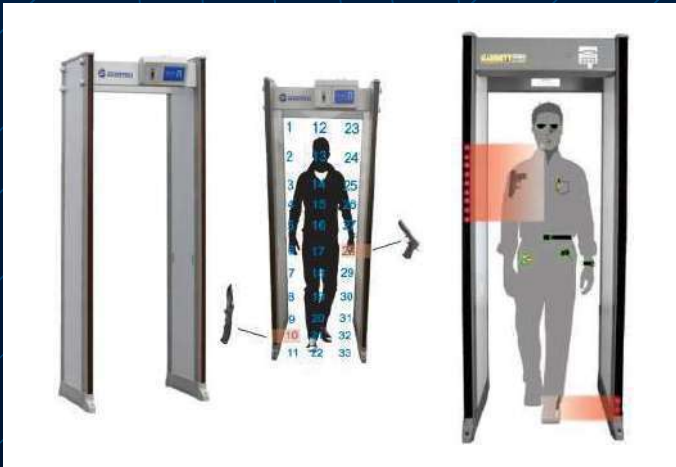

اجهزة كشف المعادن Metal Detector

كشف المعادن والاسلحة للاشخاص عند دخولهم الى المؤسسات الحكومية والمولات .