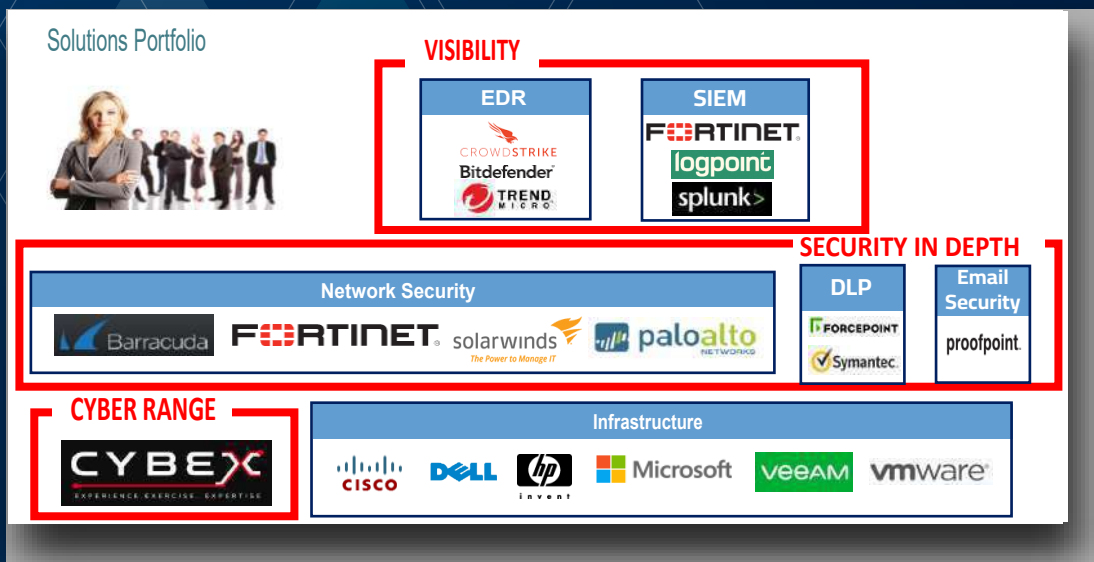

امن المعلومات (الامن السيبراني)