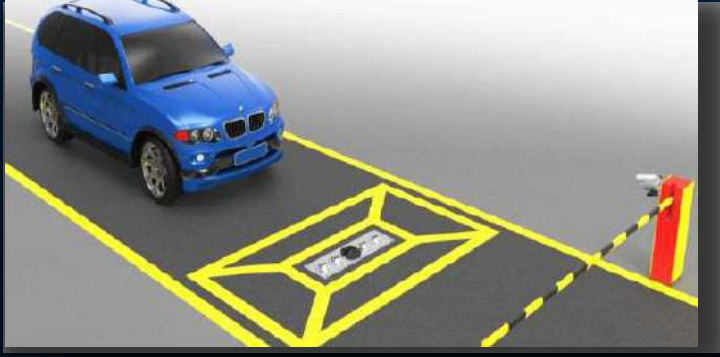

نظام فحص العجلات من الاسفل